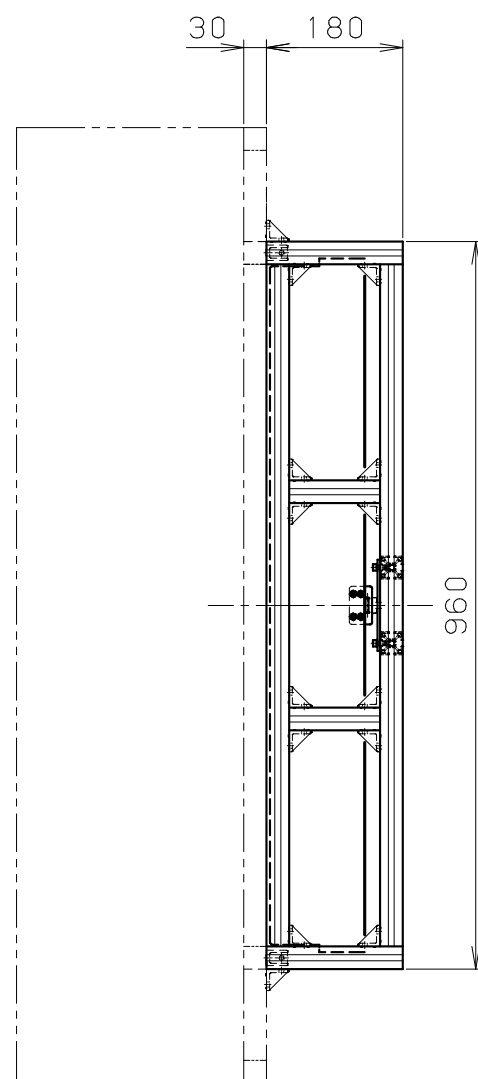

小中学生の部
別図①
競技コート図 (平面図)

※フィールドなどの色は説明の都合で着色していますが、
実際の色とは異なります。

射出ゲート図

縮尺 S=1:10

射出ゲート図II

縮尺 S=1:6

射出ゲート図III

縮尺 S=1:4