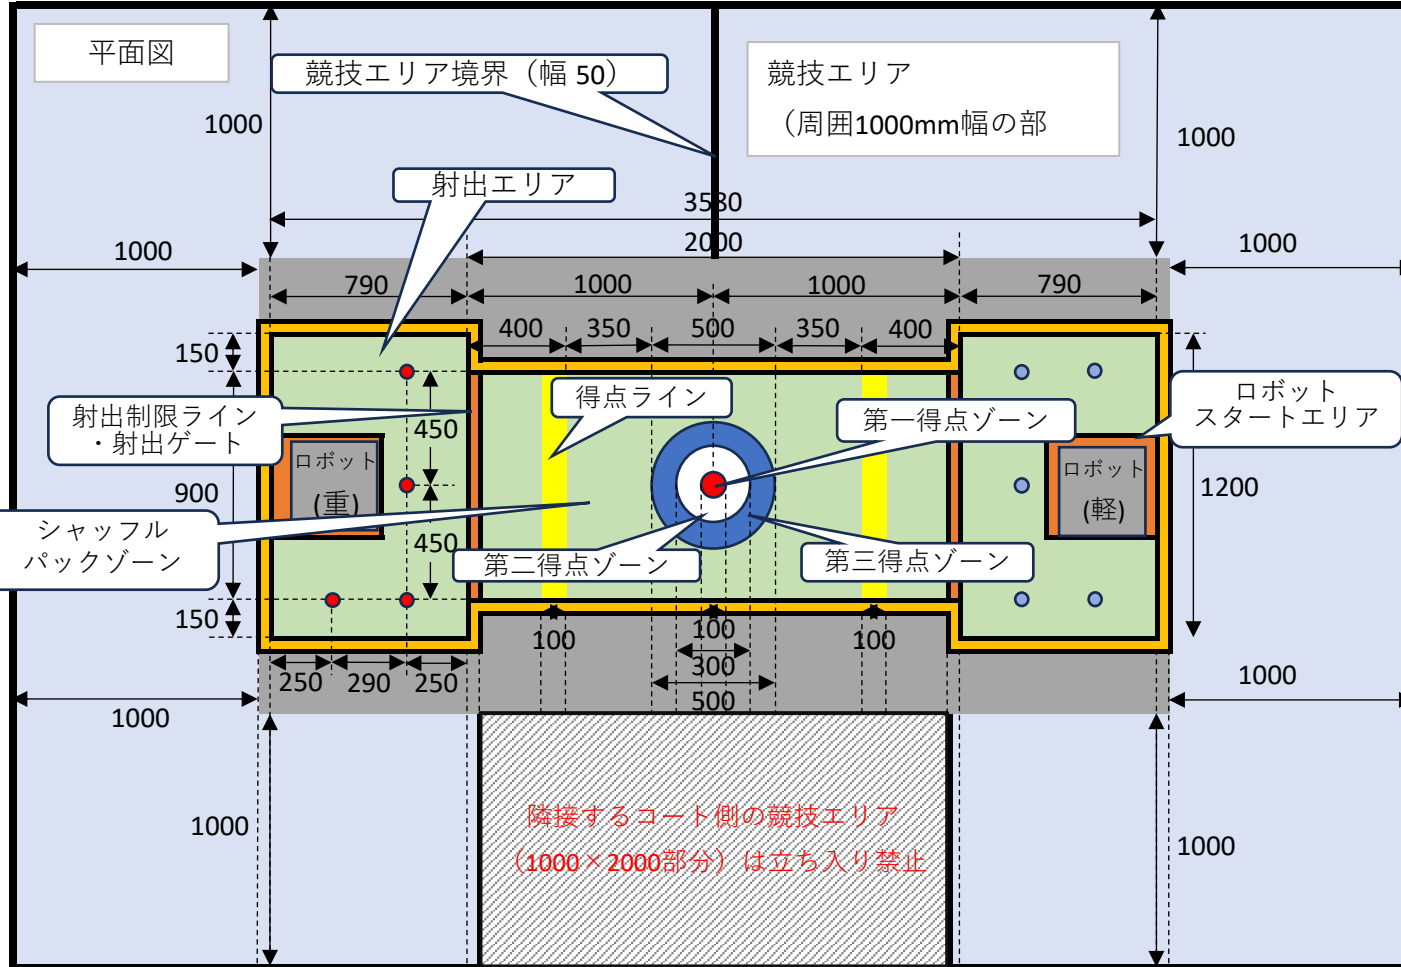

小中学生の部
別図①
競技コート図 (平面図)

※フィールドなどの色は説明の都合で着色していますが、
実際の色とは異なります。

射出ゲート図

縮尺 S=1:10

射出ゲート図II

縮尺 S=1:6

射出ゲート図III

縮尺 S=1:4