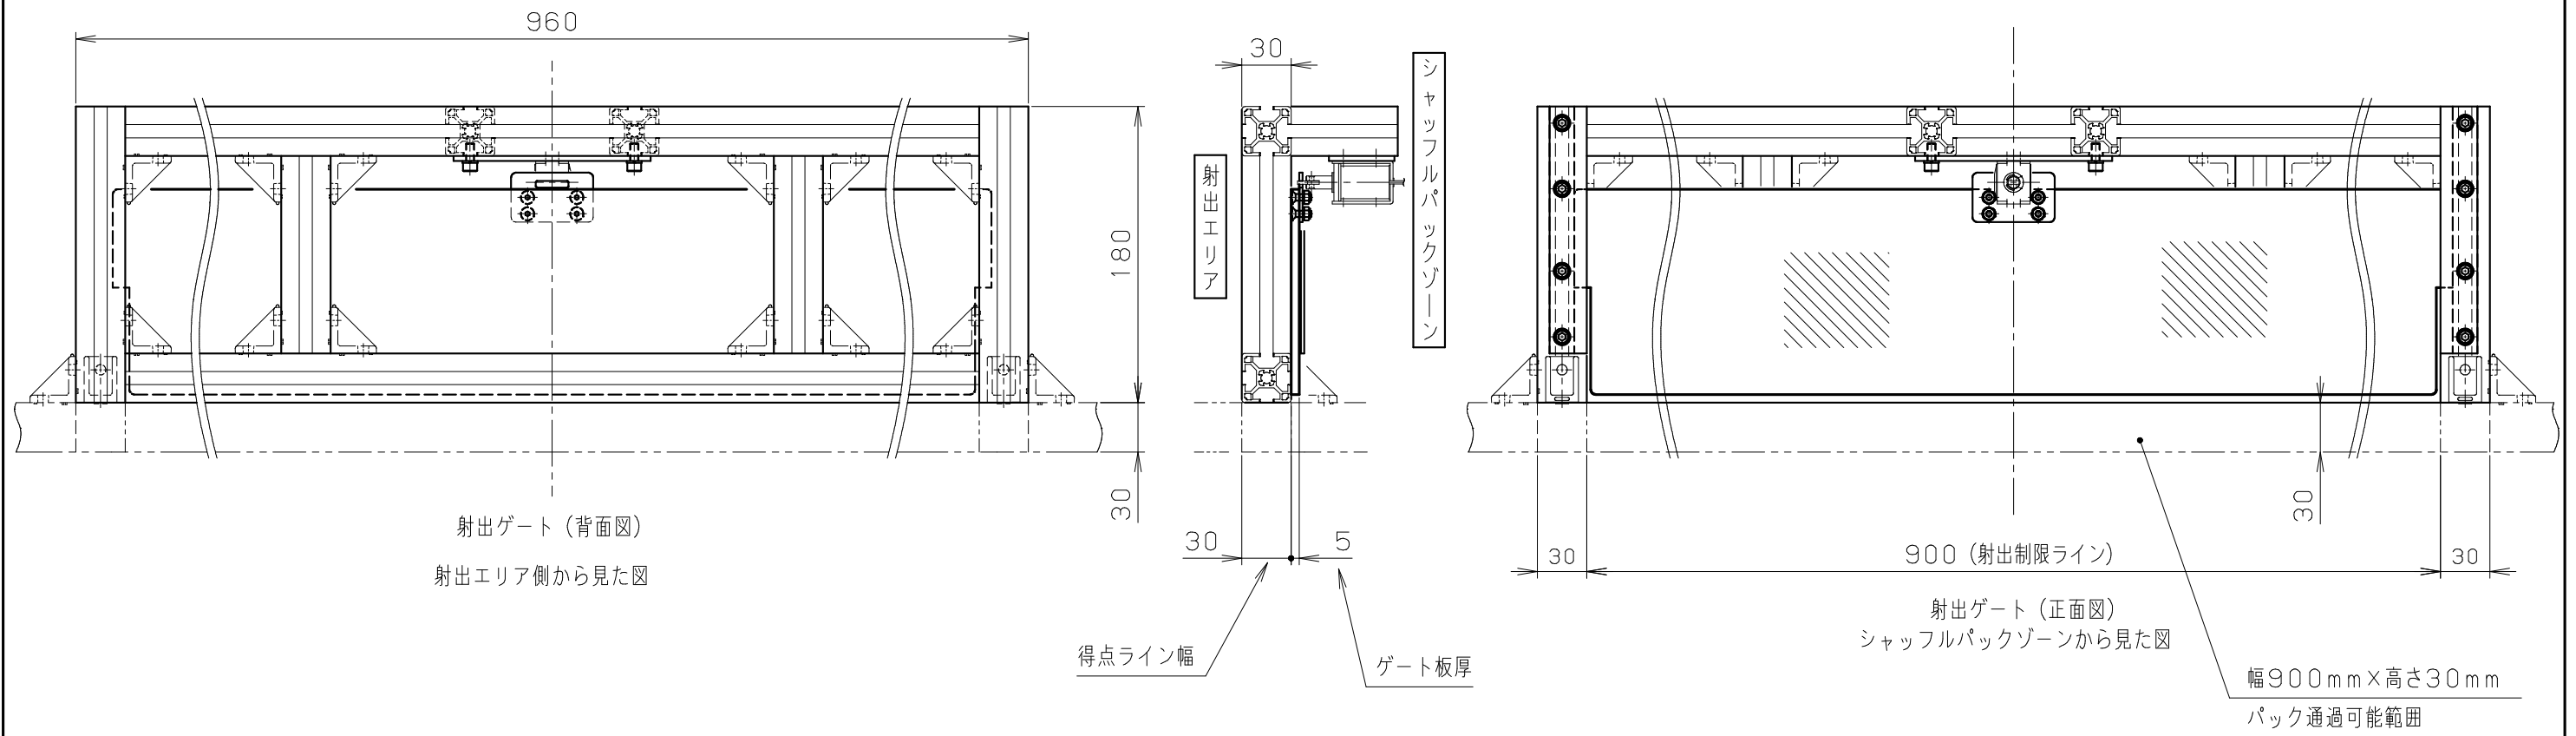

小中学生の部
別図①
競技コート図 (平面図)

※フィールドなどの色は説明の都合で着色していますが、
実際の色とは異なります。

射出ゲート図

縮尺 S=1:10

射出ゲート図II

縮尺 S=1:6

射出ゲート図III

縮尺 S=1:4