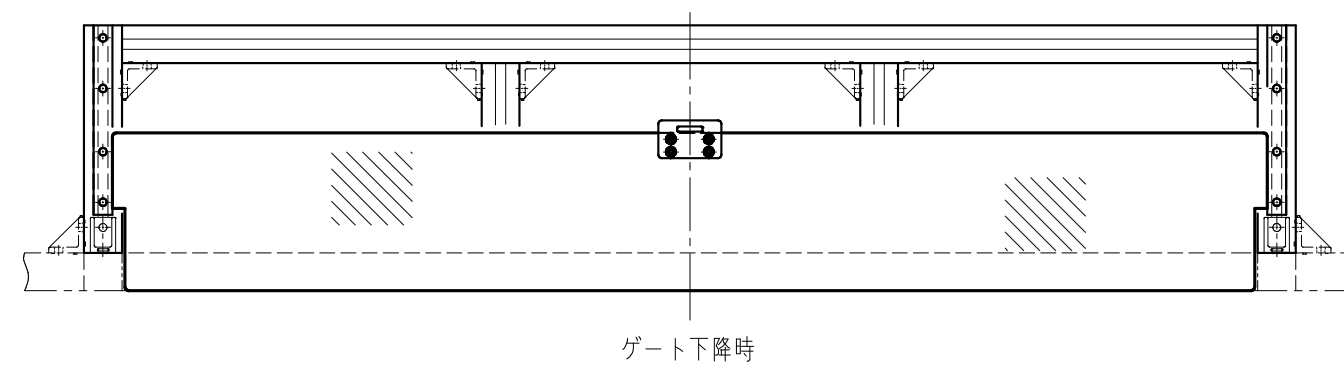

小中学生の部
別図①
競技コート図 (平面図)

※フィールドなどの色は説明の都合で着色していますが、
実際の色とは異なります。

射出ゲート図

縮尺 S=1:10

射出ゲート図II

縮尺 S=1:6

射出ゲート図III

縮尺 S=1:4