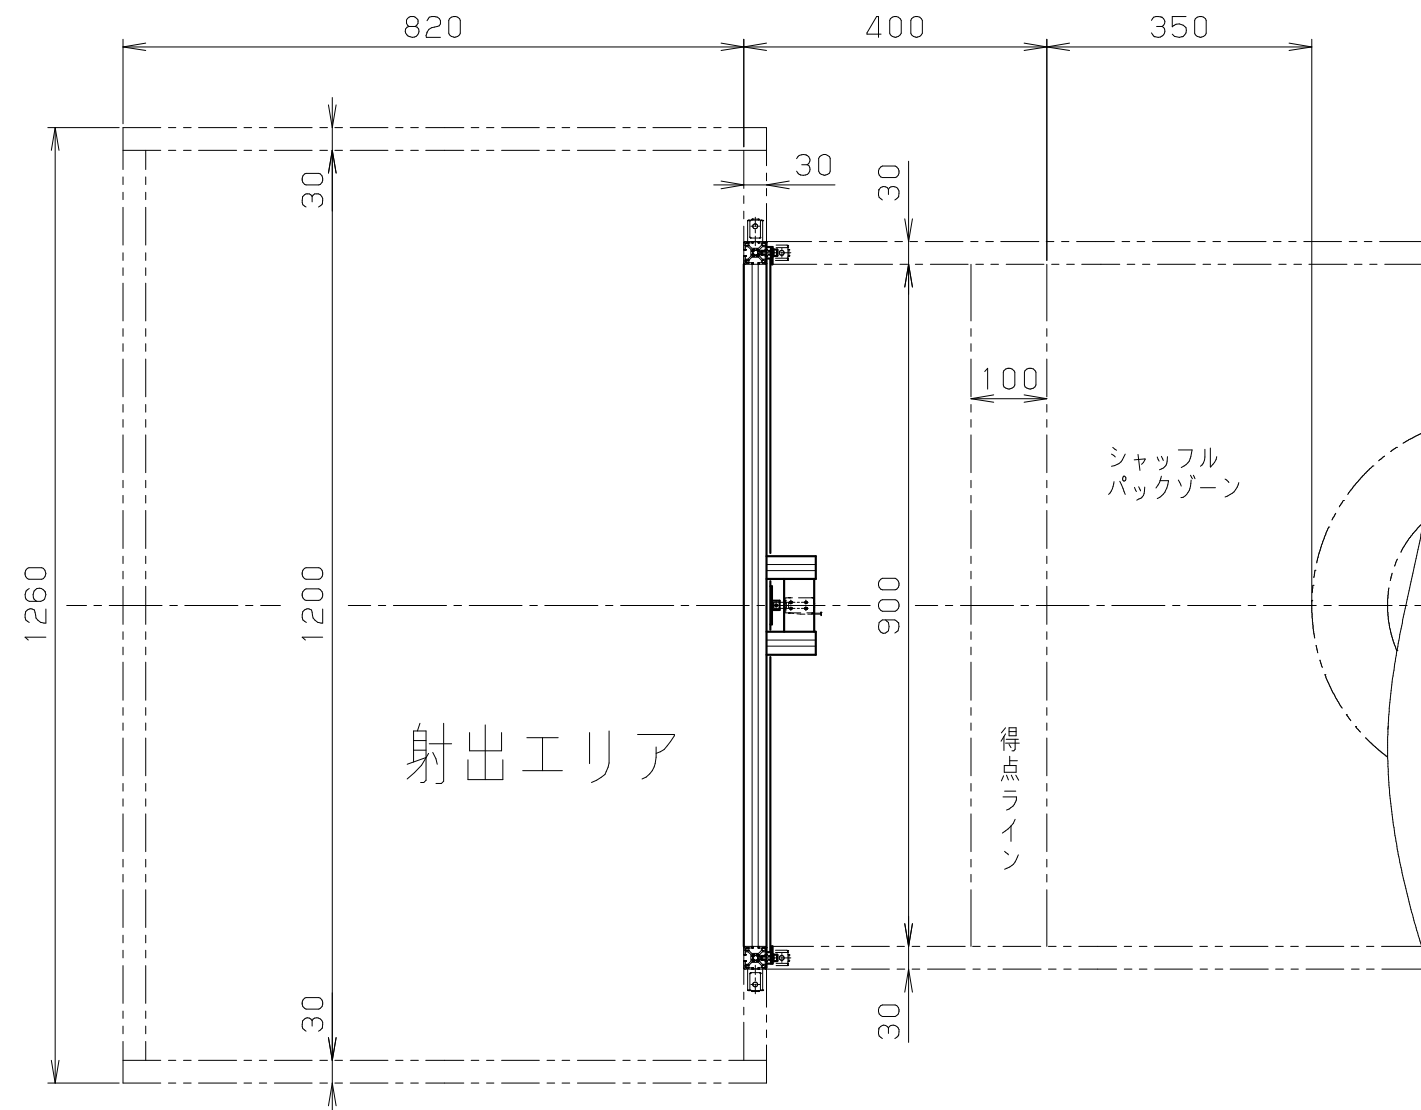

小中学生の部
別図①
競技コート図 (平面図)

※フィールドなどの色は説明の都合で着色していますが、
実際の色とは異なります。

射出ゲート図

縮尺 S=1:10

射出ゲート図II

縮尺 S=1:6

射出ゲート図III

縮尺 S=1:4