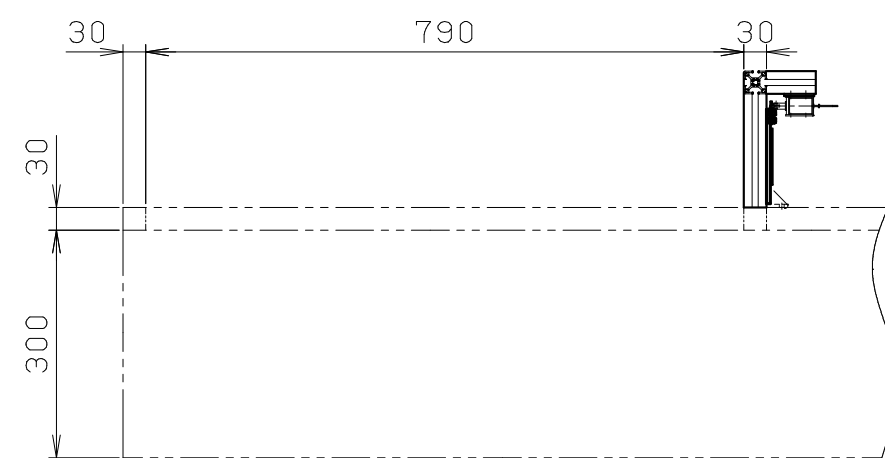

小中学生の部
別図①
競技コート図 (平面図)

※フィールドなどの色は説明の都合で着色していますが、
実際の色とは異なります。

射出ゲート図

縮尺 S=1:10

射出ゲート図II

縮尺 S=1:6

射出ゲート図III

縮尺 S=1:4