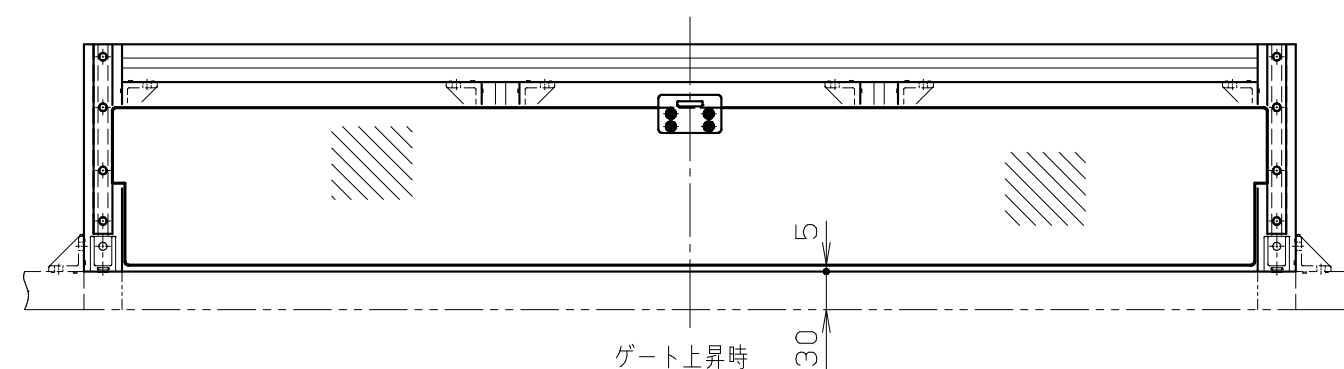

小中学生の部
別図①
競技コート図 (平面図)

※フィールドなどの色は説明の都合で着色していますが、
実際の色とは異なります。

射出ゲート図

縮尺 S=1:10

射出ゲート図II

縮尺 S=1:6

射出ゲート図III

縮尺 S=1:4