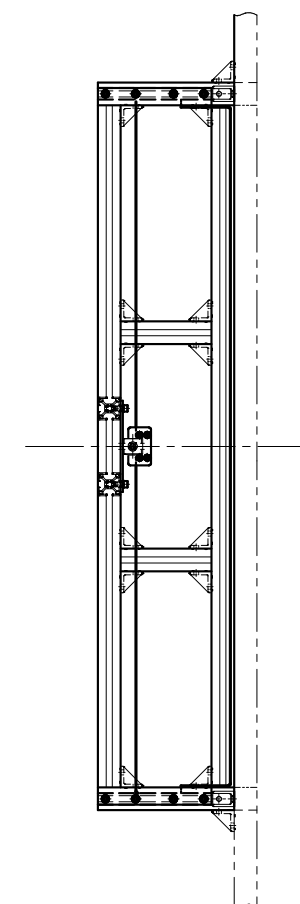

小中学生の部
別図①
競技コート図 (平面図)

※フィールドなどの色は説明の都合で着色していますが、
実際の色とは異なります。

射出ゲート図

縮尺 S=1:10

射出ゲート図II

縮尺 S=1:6

射出ゲート図III

縮尺 S=1:4