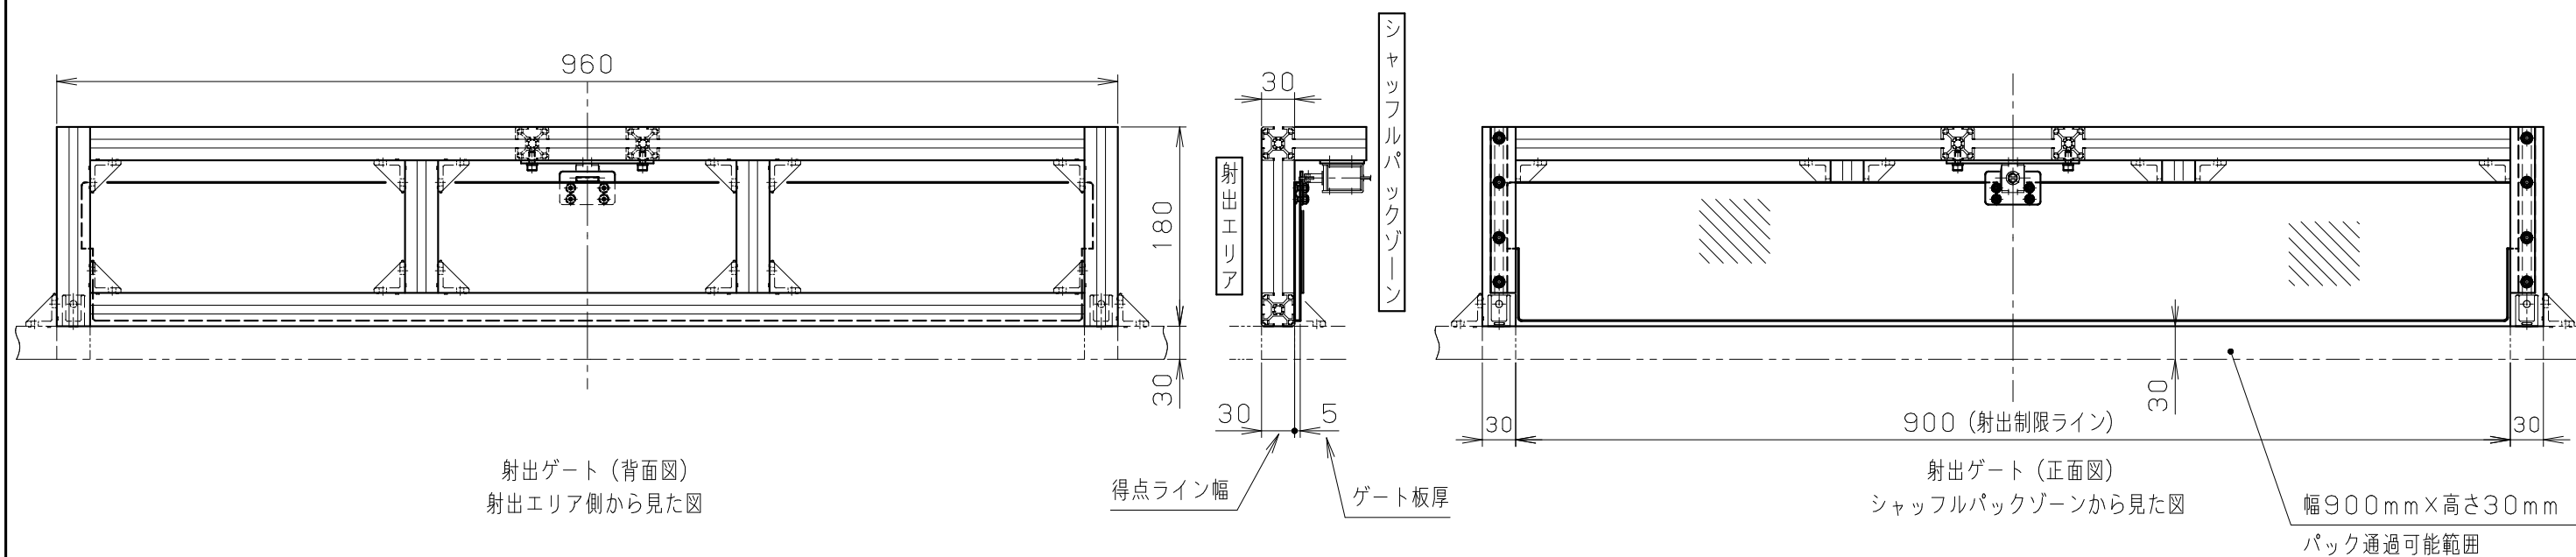

小中学生の部
別図①
競技コート図 (平面図)

※フィールドなどの色は説明の都合で着色していますが、
実際の色とは異なります。

射出ゲート図

縮尺 S=1:10

射出ゲート図II

縮尺 S=1:6

射出ゲート図III

縮尺 S=1:4